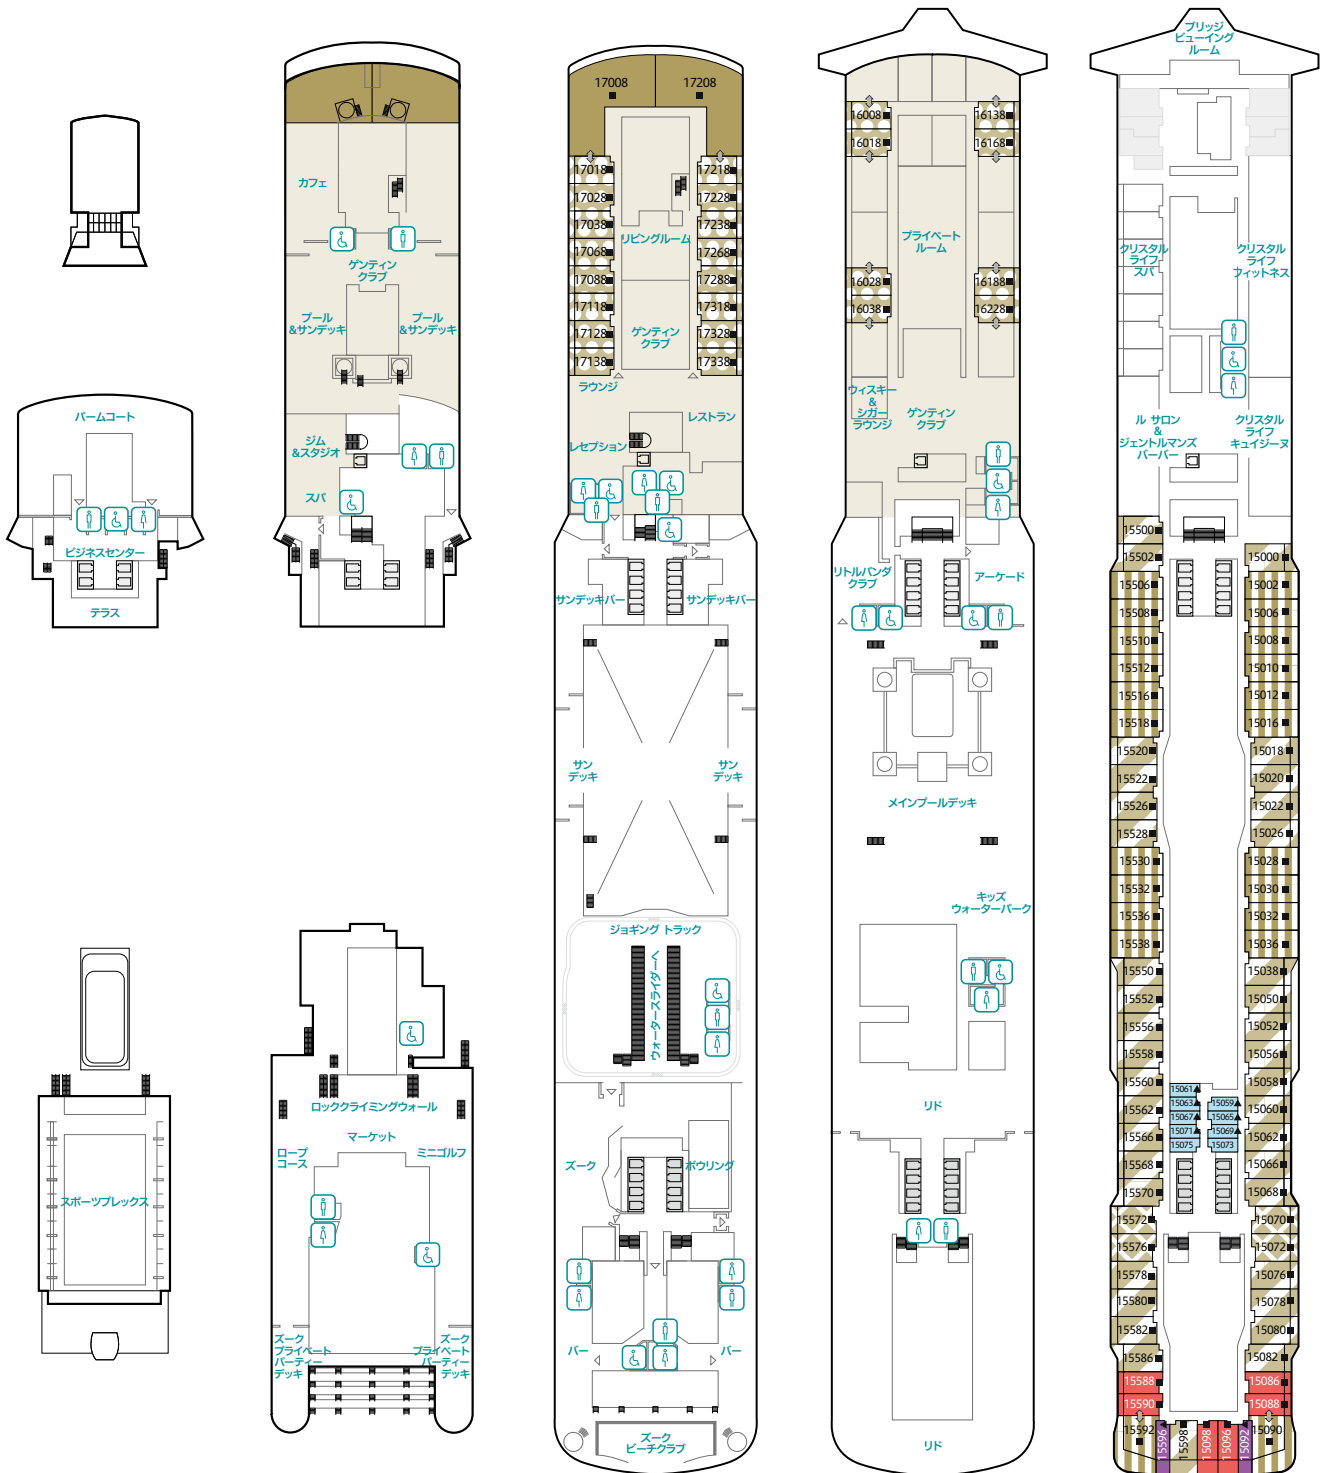

オーシャンビュー  
ステートルーム

16 m<sup>2</sup>～  
最大定員2-4名  
デッキ5/9/10/11/12/13

インサイド  
ステートルーム

13 m<sup>2</sup>～  
最大定員2-3名  
デッキ5/8/9/10/11/12/13/15

\*リクエストがあれば6名まで可能

# デッキプラン

- カテゴリー
- ガーデン ベントハウス
  - ドリーム エグゼクティブ 스위트
  - ドリーム デラックス 스위트
  - ドリーム 스위트(車椅子対応)
  - ドリーム 스위트
  - パレス 스위트