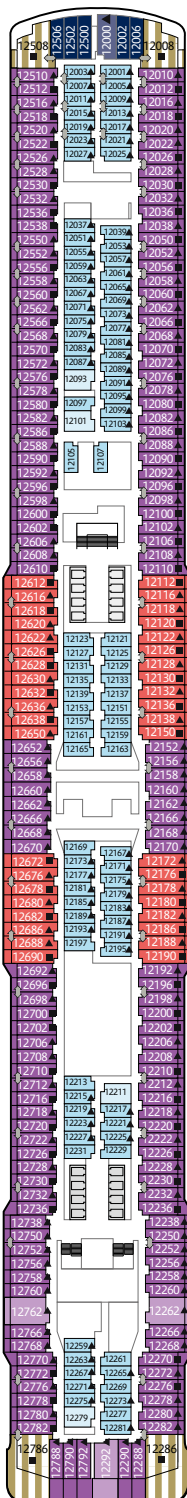

DECK 12

スイート
バルコニー デラックス ステートルーム
バルコニー ステートルーム
オーシャンビュー ステートルーム
インサイド ステートルーム