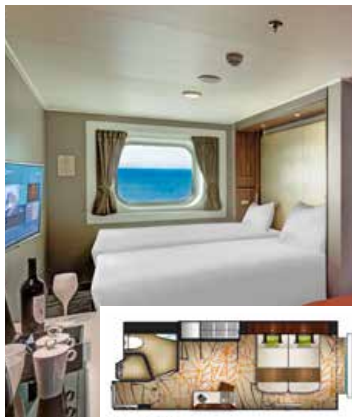

37 m<sup>2</sup>～  
最大定員4名 | デッキ13/15

パレススイート

37m<sup>2</sup>～  
最大定員4名\* | デッキ16/17

バルコニー デラックス  
ステートルーム

22 m<sup>2</sup>～  
最大定員3-4名  
デッキ8/9/10/11/12/13/15

バルコニー  
ステートルーム

20 m<sup>2</sup>～  
最大定員3-4名  
デッキ8/9/10/11/12/13/15