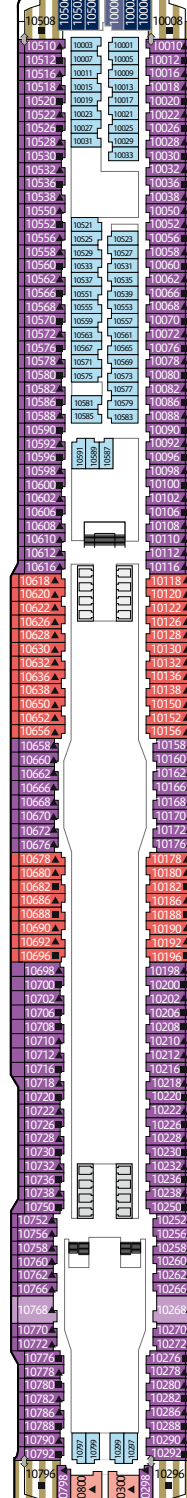

DECK 10

スイート
バルコニー デラックス ステートルーム
バルコニー ステートルーム
オーシャンビュー ステートルーム
インサイド ステートルーム