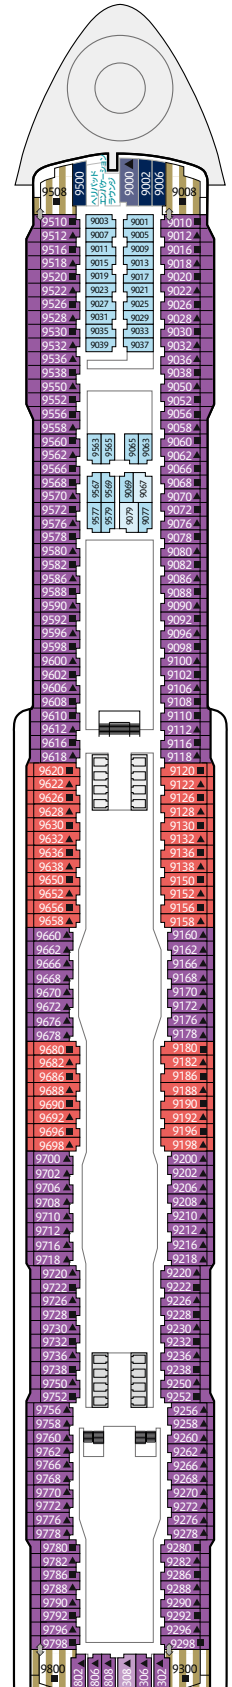

DECK 9

ヘリパッド、スイート
バルコニー デラックス ステートルーム
バルコニー ステートルーム
オーシャンビュー ステートルーム
インサイド ステートルーム