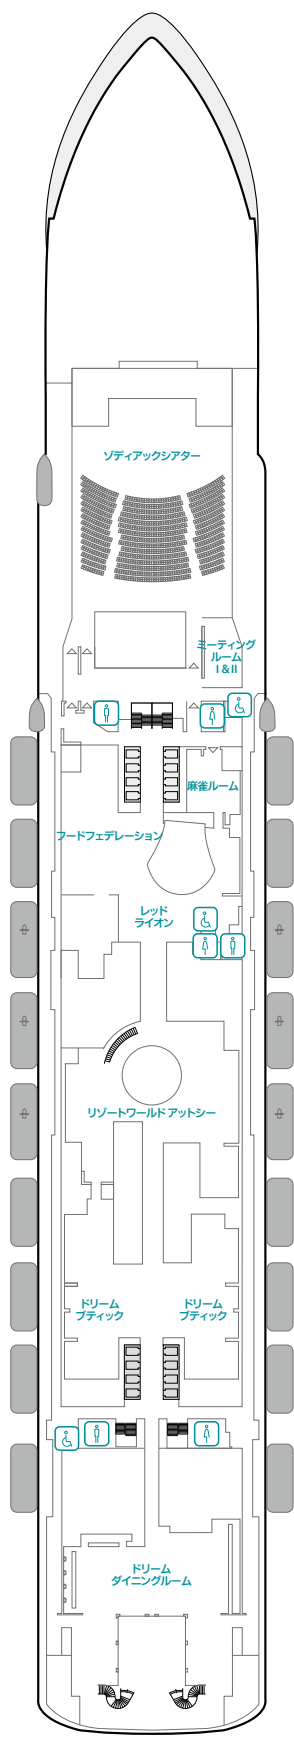

DECK 7

メインシアター
ミーティングルーム
レストラン、バー、ショップ、カジノ