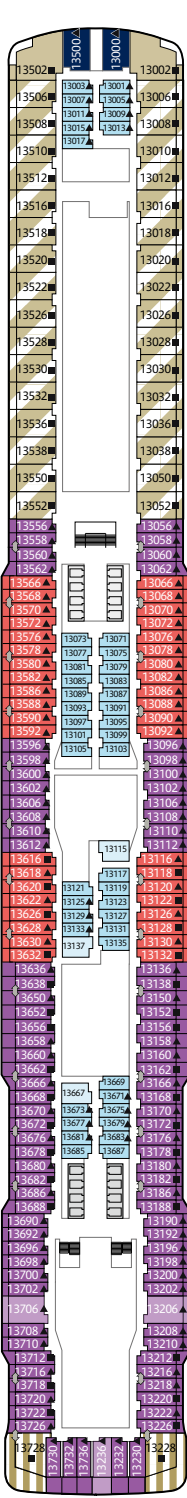

バルコニー デラックス ステートルーム

バルコニー デラックス ステートルーム(車椅子対応)

バルコニー ステートルーム

バルコニー ステートルーム(車椅子対応)

オーシャンビュー ステートルーム

オーシャンビュー ステートルーム(車椅子対応)

インサイド ステートルーム

インサイド ステートルーム(車椅子対応)

▲ 最大定員3名まで

■ 最大定員3~4名まで

⇄ コネクティング ステートルーム

DECK 13

スイート
バルコニー デラックス ステートルーム
バルコニー ステートルーム
オーシャンビュー ステートルーム
インサイド ステートルーム