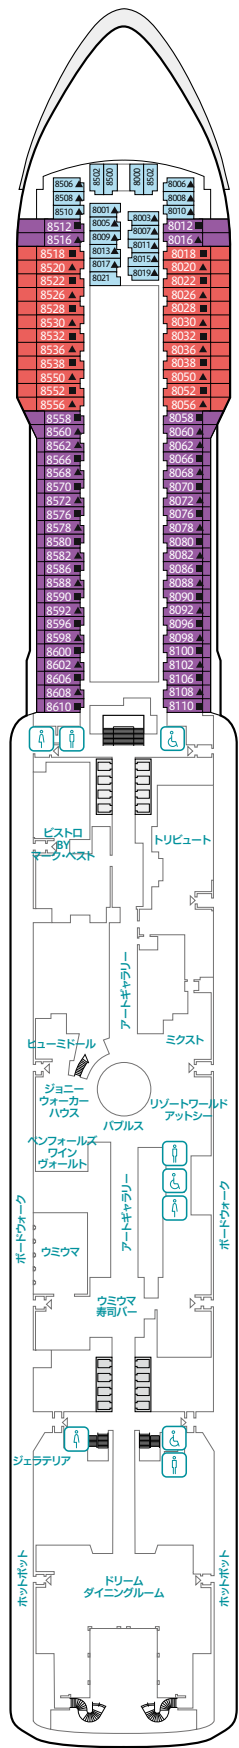

DECK 8

レストラン、バー、ラウンジ、カジノ
パルコニー デラックス ステートルーム
パルコニー ステートルーム
インサイド ステートルーム