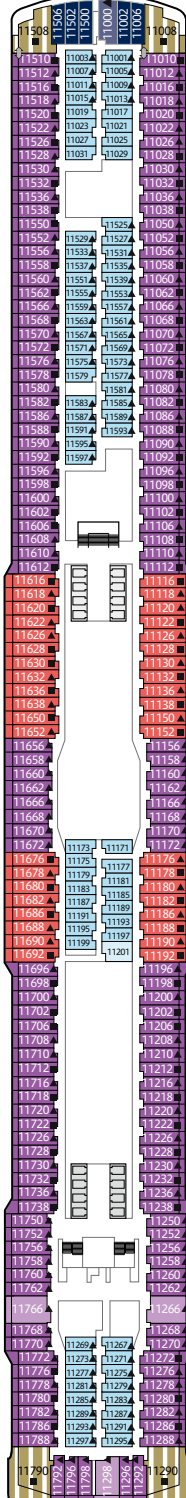

DECK 11

スイート
バルコニー デラックス ステートルーム
バルコニー ステートルーム
オーシャンビュー ステートルーム
インサイド ステートルーム