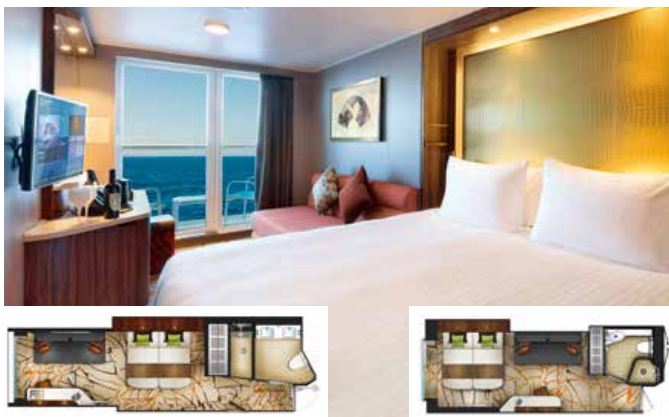

バルコニー デラックス
ステートルーム

20 m²～
最大定員3-4名
デッキ8/9/10/11/12/13/15

22 m²～
最大定員3-4名
デッキ8/9/10/11/12/13/15

バルコニー
ステートルーム