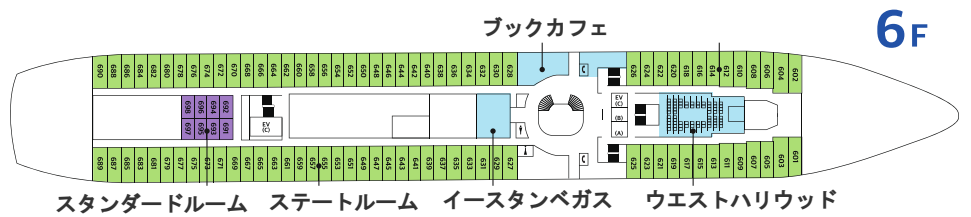

船舶要目 (Ship Data)

船名 イースタン・ビーナス
全長 183.4m
全幅 25.0m
喫水 6.5m
最高速度 21 knots

乗客定員
720名

乗組員数
180名

客室数
270室

総トン数
26,594トン

多彩なエンターテインメント

イースタン・ビーナスの大ホールやコンサートホール、キャバレーなどでは、すべての乗客が忘れられない時間をお過ごしいただけます。ジャズ、クラシック、ポップスなど、さまざまなジャンルのライブ公演や世界クラスのショーが皆さまの目と耳を魅了します。喜びに満ちた瞬間が続くクルーズで、特別な体験をお楽しみください。

ラグジュアリーな癒し

イースタン・クルーズは、快適さと高級感を兼ね備えた最高のリラクゼーション空間をご提供いたします。ほとんどの客室にはオーシャンビューがあり、日常を離れて本物の癒しを体験していただけます。イースタン・クルーズでの快適な旅を通じて、新たな活力をチャージしてください。

ロイヤルスイート
(Royal Suite)

デラックスルーム
(Deluxe Room)

ジム
(Gymnasium)

プール&ジャグジー
(Pool & Jacuzzi)

DECK PLAN

- ロイヤルスイートルーム
- スイートルーム
- デラックスルーム
- ステートルーム
- スタンダードルーム
- 付帯施設