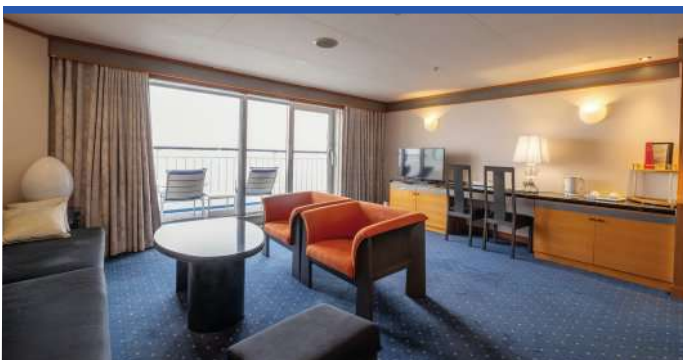

ラグジュアリーな癒し

イースタン・クルーズは、快適さと高級感を兼ね備えた最高のリラクゼーション空間をご提供いたします。ほとんどの客室にはオーシャンビューがあり、日常を離れて本物の癒しを体験していただけます。イースタン・クルーズでの快適な旅を通じて、新たな活力をチャージしてください。

ロイヤルスイート
(Royal Suite)

デラックスルーム
(Deluxe Room)

ジム
(Gymnasium)

プール&ジャグジー
(Pool & Jacuzzi)