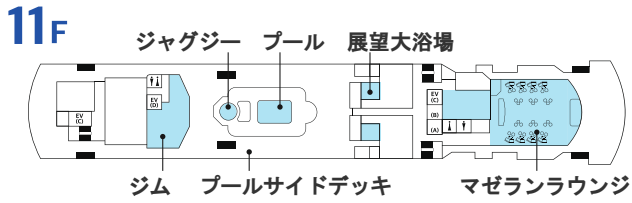

船舶要目 (Ship Data)

船名 イースタン・ビーナス
全長 183.4m
全幅 25.0m
喫水 6.5m
最高速度 21 knots

乗客定員
720名

乗組員数
180名

客室数
270室

総トン数
26,594トン

多彩なエンターテインメント

イースタン・ビーナスの大ホールやコンサートホール、キャバレーなどでは、すべての乗客が忘れられない時間をお過ごしいただけます。ジャズ、クラシック、ポップスなど、さまざまなジャンルのライブ公演や世界クラスのショーが皆さまの目と耳を魅了します。喜びに満ちた瞬間が続くクルーズで、特別な体験をお楽しみください。

ラグジュアリーな癒し

イースタン・クルーズは、快適さと高級感を兼ね備えた最高のリラクゼーション空間をご提供いたします。ほとんどの客室にはオーシャンビューがあり、日常を離れて本物の癒しを体験していただけます。イースタン・クルーズでの快適な旅を通じて、新たな活力をチャージしてください。

ロイヤルスイート
(Royal Suite)

デラックスルーム
(Deluxe Room)

ジム
(Gymnasium)

プール&ジャグジー
(Pool & Jacuzzi)

DECK PLAN

- ロイヤルスイートルーム
- スイートルーム
- デラックスルーム
- ステートルーム
- スタンダードルーム
- 付帯施設