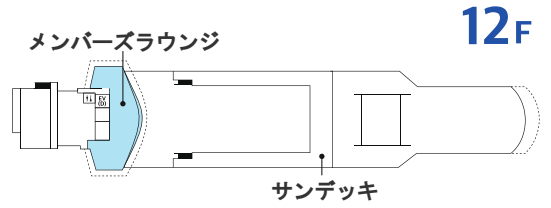

船舶要目 (Ship Data)

船名 イースタン・ビーナス
全長 183.4m
全幅 25.0m
喫水 6.5m
最高速度 21 knots

乗客定員
720名

乗組員数
180名

客室数
270室

総トン数
26,594トン

多彩なエンターテインメント

イースタン・ビーナスの大ホールやコンサートホール、キャバレーなどでは、すべての乗客が忘れられない時間をお過ごしいただけます。ジャズ、クラシック、ポップスなど、さまざまなジャンルのライブ公演や世界クラスのショーが皆さまの目と耳を魅了します。喜びに満ちた瞬間が続くクルーズで、特別な体験をお楽しみください。

ラグジュアリーな癒し

イースタン・クルーズは、快適さと高級感を兼ね備えた最高のリラクゼーション空間をご提供いたします。ほとんどの客室にはオーシャンビューがあり、日常を離れて本物の癒しを体験していただけます。イースタン・クルーズでの快適な旅を通じて、新たな活力をチャージしてください。

ロイヤルスイート
(Royal Suite)

デラックスルーム
(Deluxe Room)

ジム
(Gymnasium)

プール&ジャグジー
(Pool & Jacuzzi)

DECK PLAN

- ロイヤルスイートルーム
- スイートルーム
- デラックスルーム
- ステートルーム
- スタンダードルーム
- 付帯施設