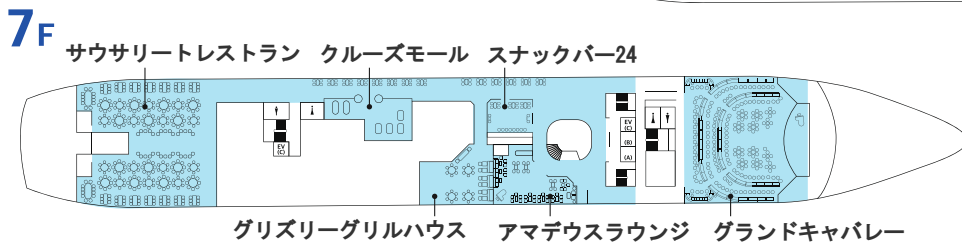

船舶要目 (Ship Data)

船名 イースタン・ビーナス
全長 183.4m
全幅 25.0m
喫水 6.5m
最高速度 21 knots

乗客定員
720名

乗組員数
180名

客室数
270室

総トン数
26,594トン

多彩なエンターテインメント

イースタン・ビーナスの大ホールやコンサートホール、キャバレーなどでは、すべての乗客が忘れられない時間をお過ごしいただけます。ジャズ、クラシック、ポップスなど、さまざまなジャンルのライブ公演や世界クラスのショーが皆さまの目と耳を魅了します。喜びに満ちた瞬間が続くクルーズで、特別な体験をお楽しみください。

ラグジュアリーな癒し

イースタン・クルーズは、快適さと高級感を兼ね備えた最高のリラクゼーション空間をご提供いたします。ほとんどの客室にはオーシャンビューがあり、日常を離れて本物の癒しを体験していただけます。イースタン・クルーズでの快適な旅を通じて、新たな活力をチャージしてください。

ロイヤルスイート
(Royal Suite)

デラックスルーム
(Deluxe Room)

ジム
(Gymnasium)

プール&ジャグジー
(Pool & Jacuzzi)

DECK PLAN

- ロイヤルスイートルーム
- スイートルーム
- デラックスルーム
- ステートルーム
- スタンダードルーム
- 付帯施設