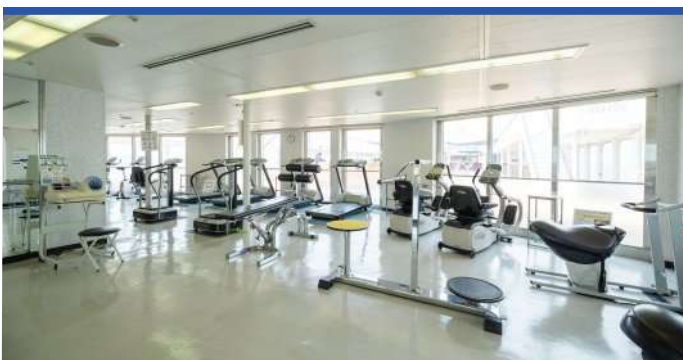

ラグジュアリーな癒し

イースタン・クルーズは、快適さと高級感を兼ね備えた最高のリラクゼーション空間をご提供いたします。ほとんどの客室にはオーシャンビューがあり、日常を離れて本物の癒しを体験していただけます。イースタン・クルーズでの快適な旅を通じて、新たな活力をチャージしてください。

ロイヤルスイート
(Royal Suite)

デラックスルーム
(Deluxe Room)

ジム
(Gymnasium)

プール&ジャグジー
(Pool & Jacuzzi)