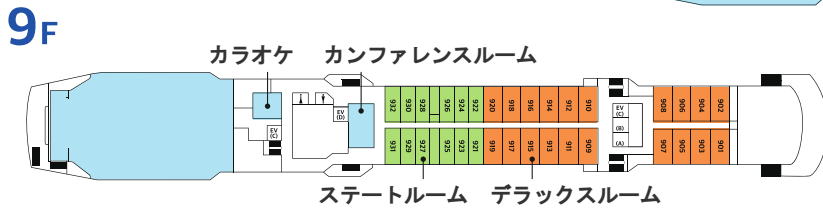

船舶要目 (Ship Data)

船名 イースタン・ビーナス
全長 183.4m
全幅 25.0m
喫水 6.5m
最高速度 21 knots

乗客定員
720名

乗組員数
180名

客室数
270室

総トン数
26,594トン

多彩なエンターテインメント

イースタン・ビーナスの大ホールやコンサートホール、キャバレーなどでは、すべての乗客が忘れられない時間をお過ごしいただけます。ジャズ、クラシック、ポップスなど、さまざまなジャンルのライブ公演や世界クラスのショーが皆さまの目と耳を魅了します。喜びに満ちた瞬間が続くクルーズで、特別な体験をお楽しみください。

ラグジュアリーな癒し

イースタン・クルーズは、快適さと高級感を兼ね備えた最高のリラクゼーション空間をご提供いたします。ほとんどの客室にはオーシャンビューがあり、日常を離れて本物の癒しを体験していただけます。イースタン・クルーズでの快適な旅を通じて、新たな活力をチャージしてください。

ロイヤルスイート
(Royal Suite)

デラックスルーム
(Deluxe Room)

ジム
(Gymnasium)

プール&ジャグジー
(Pool & Jacuzzi)

DECK PLAN

- ロイヤルスイートルーム
- スイートルーム
- デラックスルーム
- ステートルーム
- スタンダードルーム
- 付帯施設