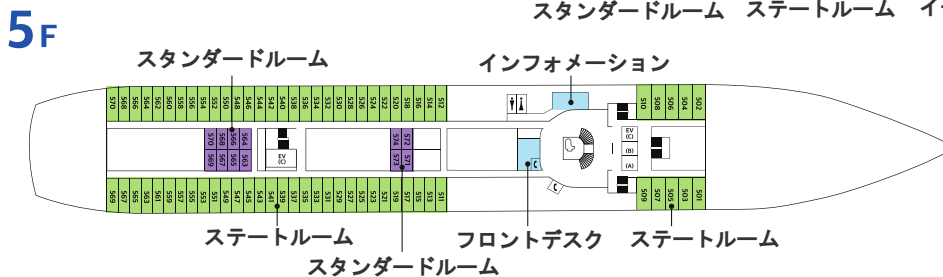

船舶要目 (Ship Data)

船名 イースタン・ビーナス
全長 183.4m
全幅 25.0m
喫水 6.5m
最高速度 21 knots

乗客定員
720名

乗組員数
180名

客室数
270室

総トン数
26,594トン

多彩なエンターテインメント

イースタン・ビーナスの大ホールやコンサートホール、キャバレーなどでは、すべての乗客が忘れられない時間をお過ごしいただけます。ジャズ、クラシック、ポップスなど、さまざまなジャンルのライブ公演や世界クラスのショーが皆さまの目と耳を魅了します。喜びに満ちた瞬間が続くクルーズで、特別な体験をお楽しみください。

ラグジュアリーな癒し

イースタン・クルーズは、快適さと高級感を兼ね備えた最高のリラクゼーション空間をご提供いたします。ほとんどの客室にはオーシャンビューがあり、日常を離れて本物の癒しを体験していただけます。イースタン・クルーズでの快適な旅を通じて、新たな活力をチャージしてください。

ロイヤルスイート
(Royal Suite)

デラックスルーム
(Deluxe Room)

ジム
(Gymnasium)

プール&ジャグジー
(Pool & Jacuzzi)

DECK PLAN

- ロイヤルスイートルーム
- スイートルーム
- デラックスルーム
- ステートルーム
- スタンダードルーム
- 付帯施設