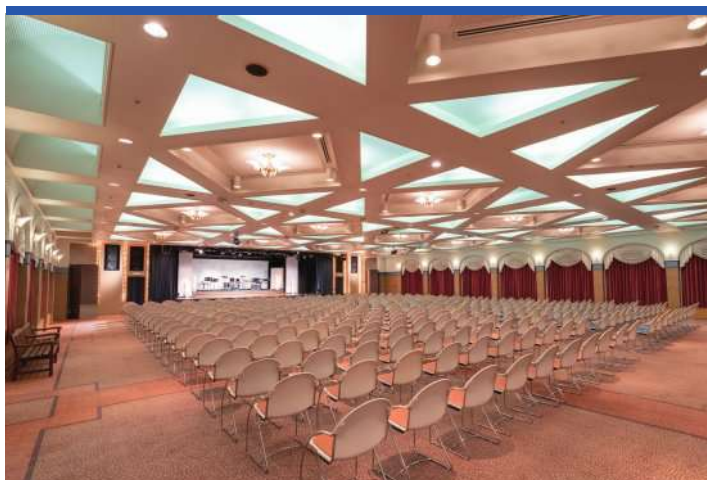

船舶要目 (Ship Data)

船名 イースタン・ビーナス
全長 183.4m
全幅 25.0m
喫水 6.5m
最高速度 21 knots

乗客定員
720名

乗組員数
180名

客室数
270室

総トン数
26,594トン

多彩なエンターテインメント

イースタン・ビーナスの大ホールやコンサートホール、キャバレーなどでは、すべての乗客が忘れられない時間をお過ごしいただけます。ジャズ、クラシック、ポップスなど、さまざまなジャンルのライブ公演や世界クラスのショーが皆さまの目と耳を魅了します。喜びに満ちた瞬間が続くクルーズで、特別な体験をお楽しみください。

メインホール (Auditorium)

グランドキャバレー (Grand Cabaret)

マゼラン・ラウンジ
(Magellan Lounge)

ウエスト・ハリウッド
(West Hollywood)

カラオケルーム
(Karaoke)

サウスリートレストラン
(Sausalito Main Restaurant)

グリズリー グリルハウス
(Grizzly Grilled House)

アマデウス ラウンジ
(Amadeus Lounge)

ラグジュアリーな癒し

イースタン・クルーズは、快適さと高級感を兼ね備えた最高のリラクゼーション空間をご提供いたします。ほとんどの客室にはオーシャンビューがあり、日常を離れて本物の癒しを体験していただけます。イースタン・クルーズでの快適な旅を通じて、新たな活力をチャージしてください。

ロイヤルスイート
(Royal Suite)

デラックスルーム
(Deluxe Room)

ジム
(Gymnasium)

プール&ジャグジー
(Pool & Jacuzzi)