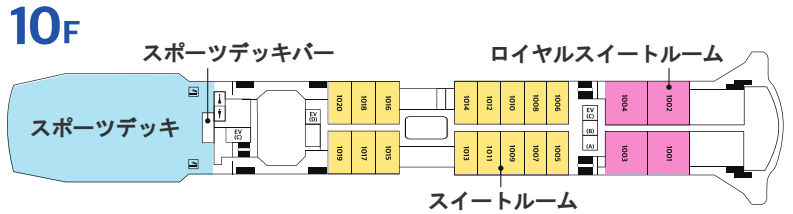

船舶要目 (Ship Data)

船名 イースタン・ビーナス
全長 183.4m
全幅 25.0m
喫水 6.5m
最高速度 21 knots

乗客定員
720名

乗組員数
180名

客室数
270室

総トン数
26,594トン

多彩なエンターテインメント

イースタン・ビーナスの大ホールやコンサートホール、キャバレーなどでは、すべての乗客が忘れられない時間をお過ごしいただけます。ジャズ、クラシック、ポップスなど、さまざまなジャンルのライブ公演や世界クラスのショーが皆さまの目と耳を魅了します。喜びに満ちた瞬間が続くクルーズで、特別な体験をお楽しみください。

ラグジュアリーな癒し

イースタン・クルーズは、快適さと高級感を兼ね備えた最高のリラクゼーション空間をご提供いたします。ほとんどの客室にはオーシャンビューがあり、日常を離れて本物の癒しを体験していただけます。イースタン・クルーズでの快適な旅を通じて、新たな活力をチャージしてください。

ロイヤルスイート
(Royal Suite)

デラックスルーム
(Deluxe Room)

ジム
(Gymnasium)

プール&ジャグジー
(Pool & Jacuzzi)

DECK PLAN

- ロイヤルスイートルーム
- スイートルーム
- デラックスルーム
- ステートルーム
- スタンダードルーム
- 付帯施設