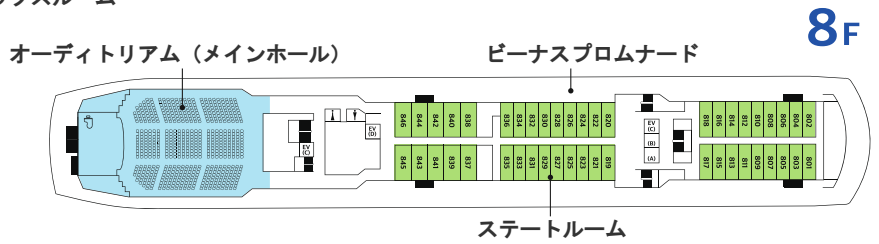

船舶要目 (Ship Data)

船名 イースタン・ビーナス
全長 183.4m
全幅 25.0m
喫水 6.5m
最高速度 21 knots

乗客定員
720名

乗組員数
180名

客室数
270室

総トン数
26,594トン

多彩なエンターテインメント

イースタン・ビーナスの大ホールやコンサートホール、キャバレーなどでは、すべての乗客が忘れられない時間をお過ごしいただけます。ジャズ、クラシック、ポップスなど、さまざまなジャンルのライブ公演や世界クラスのショーが皆さまの目と耳を魅了します。喜びに満ちた瞬間が続くクルーズで、特別な体験をお楽しみください。

ラグジュアリーな癒し

イースタン・クルーズは、快適さと高級感を兼ね備えた最高のリラクゼーション空間をご提供いたします。ほとんどの客室にはオーシャンビューがあり、日常を離れて本物の癒しを体験していただけます。イースタン・クルーズでの快適な旅を通じて、新たな活力をチャージしてください。

ロイヤルスイート
(Royal Suite)

デラックスルーム
(Deluxe Room)

ジム
(Gymnasium)

プール&ジャグジー
(Pool & Jacuzzi)

DECK PLAN

- ロイヤルスイートルーム
- スイートルーム
- デラックスルーム
- ステートルーム
- スタンダードルーム
- 付帯施設