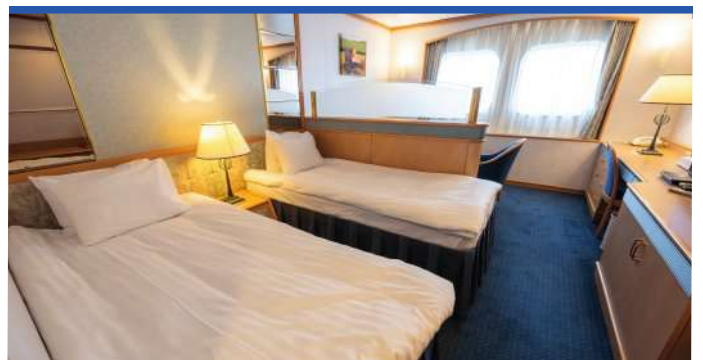

ラグジュアリーな癒し

イースタン・クルーズは、快適さと高級感を兼ね備えた最高のリラクゼーション空間をご提供いたします。ほとんどの客室にはオーシャンビューがあり、日常を離れて本物の癒しを体験していただけます。イースタン・クルーズでの快適な旅を通じて、新たな活力をチャージしてください。

ロイヤルスイート
(Royal Suite)

デラックスルーム
(Deluxe Room)

ジム
(Gymnasium)

プール&ジャグジー
(Pool & Jacuzzi)