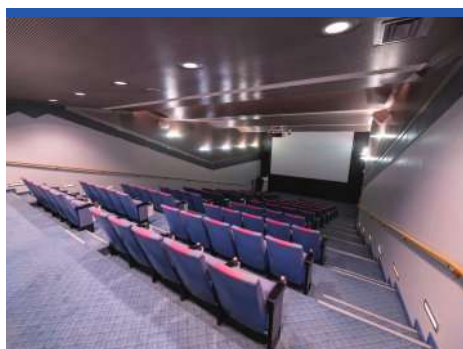

メインホール (Auditorium)

グランドキャバレー (Grand Cabaret)

マゼラン・ラウンジ
(Magellan Lounge)

ウエスト・ハリウッド
(West Hollywood)

カラオケルーム
(Karaoke)

サウスリートレストラン
(Sausalito Main Restaurant)

グリズリー グリルハウス
(Grizzly Grilled House)

アマデウス ラウンジ
(Amadeus Lounge)

ラグジュアリーな癒し

イースタン・クルーズは、快適さと高級感を兼ね備えた最高のリラクゼーション空間をご提供いたします。ほとんどの客室にはオーシャンビューがあり、日常を離れて本物の癒しを体験していただけます。イースタン・クルーズでの快適な旅を通じて、新たな活力をチャージしてください。

ロイヤルスイート
(Royal Suite)

デラックスルーム
(Deluxe Room)

ジム
(Gymnasium)

プール&ジャグジー
(Pool & Jacuzzi)