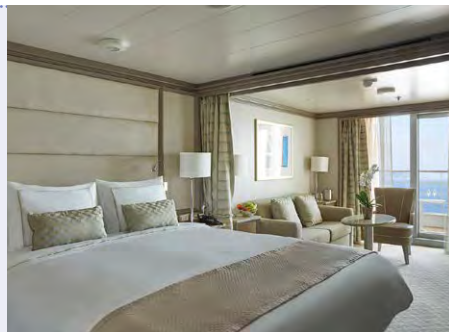

●ビスタ・スイート $10,300 ~

LAST-MINUTE SAVING

ラストミニッツ特典

●対象クルーズをお申し込みいただくと、ワンスイートカテゴリーのアップグレードと船内で使えるオンボードクレジットUS$1000(1室あたり)をプレゼント!!

★パノラマ・スイートのクルーズ料金で、クラシック・ベランダ・スイートに!
(一例・シルバー・スピリットの場合)

■ご予約条件

- ・2018年1月15日から3月15日の間にいただいた新規ご予約のみ対象。グループ予約は対象外。キャンセル・リブックは不可です。
- ・ご予約2日以内に総額の50%のデポジット、1週間以内にクルーズ料金全額のお支払いが必要となります。
- ・スイートアップグレードは、シルバー・ミュージズ、シルバー・スピリットはデラックス・ベランダ・スイートまで、シルバー・シャドーとシルバー・ウィスパーはベランダスイート4まで、シルバー・ウィンドはミッドシップ・ベランダ・スイートまでが対象となります。ワンカテゴリーアップグレードが利用できない場合は、US$500(1室あたり)のオンボードクレジットに変更となります。

シルバー・ミュージズ

6812 5月20日(日)~5月29日(火)

バルセロナ~チヴィタベッキア

日次	寄港地	国
1	バルセロナ	スペイン
2	イビザ	スペイン
3	パルマデマヨルカ	スペイン
4	カルビ(コルシカ)	フランス
5	マルセイユ	フランス
6	サントロペ	フランス
7	モンテカルロ(グランプリ)	モナコ
8	モンテカルロ(グランプリ)	モナコ
9	リボルノ(フィレンツェ)	イタリア
10	チヴィタベッキア(ローマ)	イタリア

●クラシック・ベランダ・スイート $10,300 ~

シルバー・ウィスパー

4811 5月30日(水)~6月7日(木)

ベニス~チヴィタベッキア

日次	寄港地	国
1	ベニス	イタリア
2	コベル	スロベニア
3	フヴァル	クロアチア
4	コトル	モンテネグロ
5	オトランド	イタリア
6	カタニア(シシリー)	イタリア
7	ソレント	イタリア
8	ソレント	イタリア
9	チヴィタベッキア(ローマ)	イタリア

●ビスタ・スイート $7,000 ~

シルバー・ウィスパー

4812 6月7日(木)~6月14日(木)

チヴィタベッキア~ピレウス

日次	寄港地	国
1	チヴィタベッキア(ローマ)	イタリア
2	リーバリ	イタリア
3	トラパニ(シシリー)	イタリア
4	パレルマ	マルタ
5	シラクサ(シシリー)	イタリア
6	クルーズ	
7	ギティオン	ギリシャ
8	ピレウス(アテネ)	ギリシャ

●ビスタ・スイート $6,200 ~