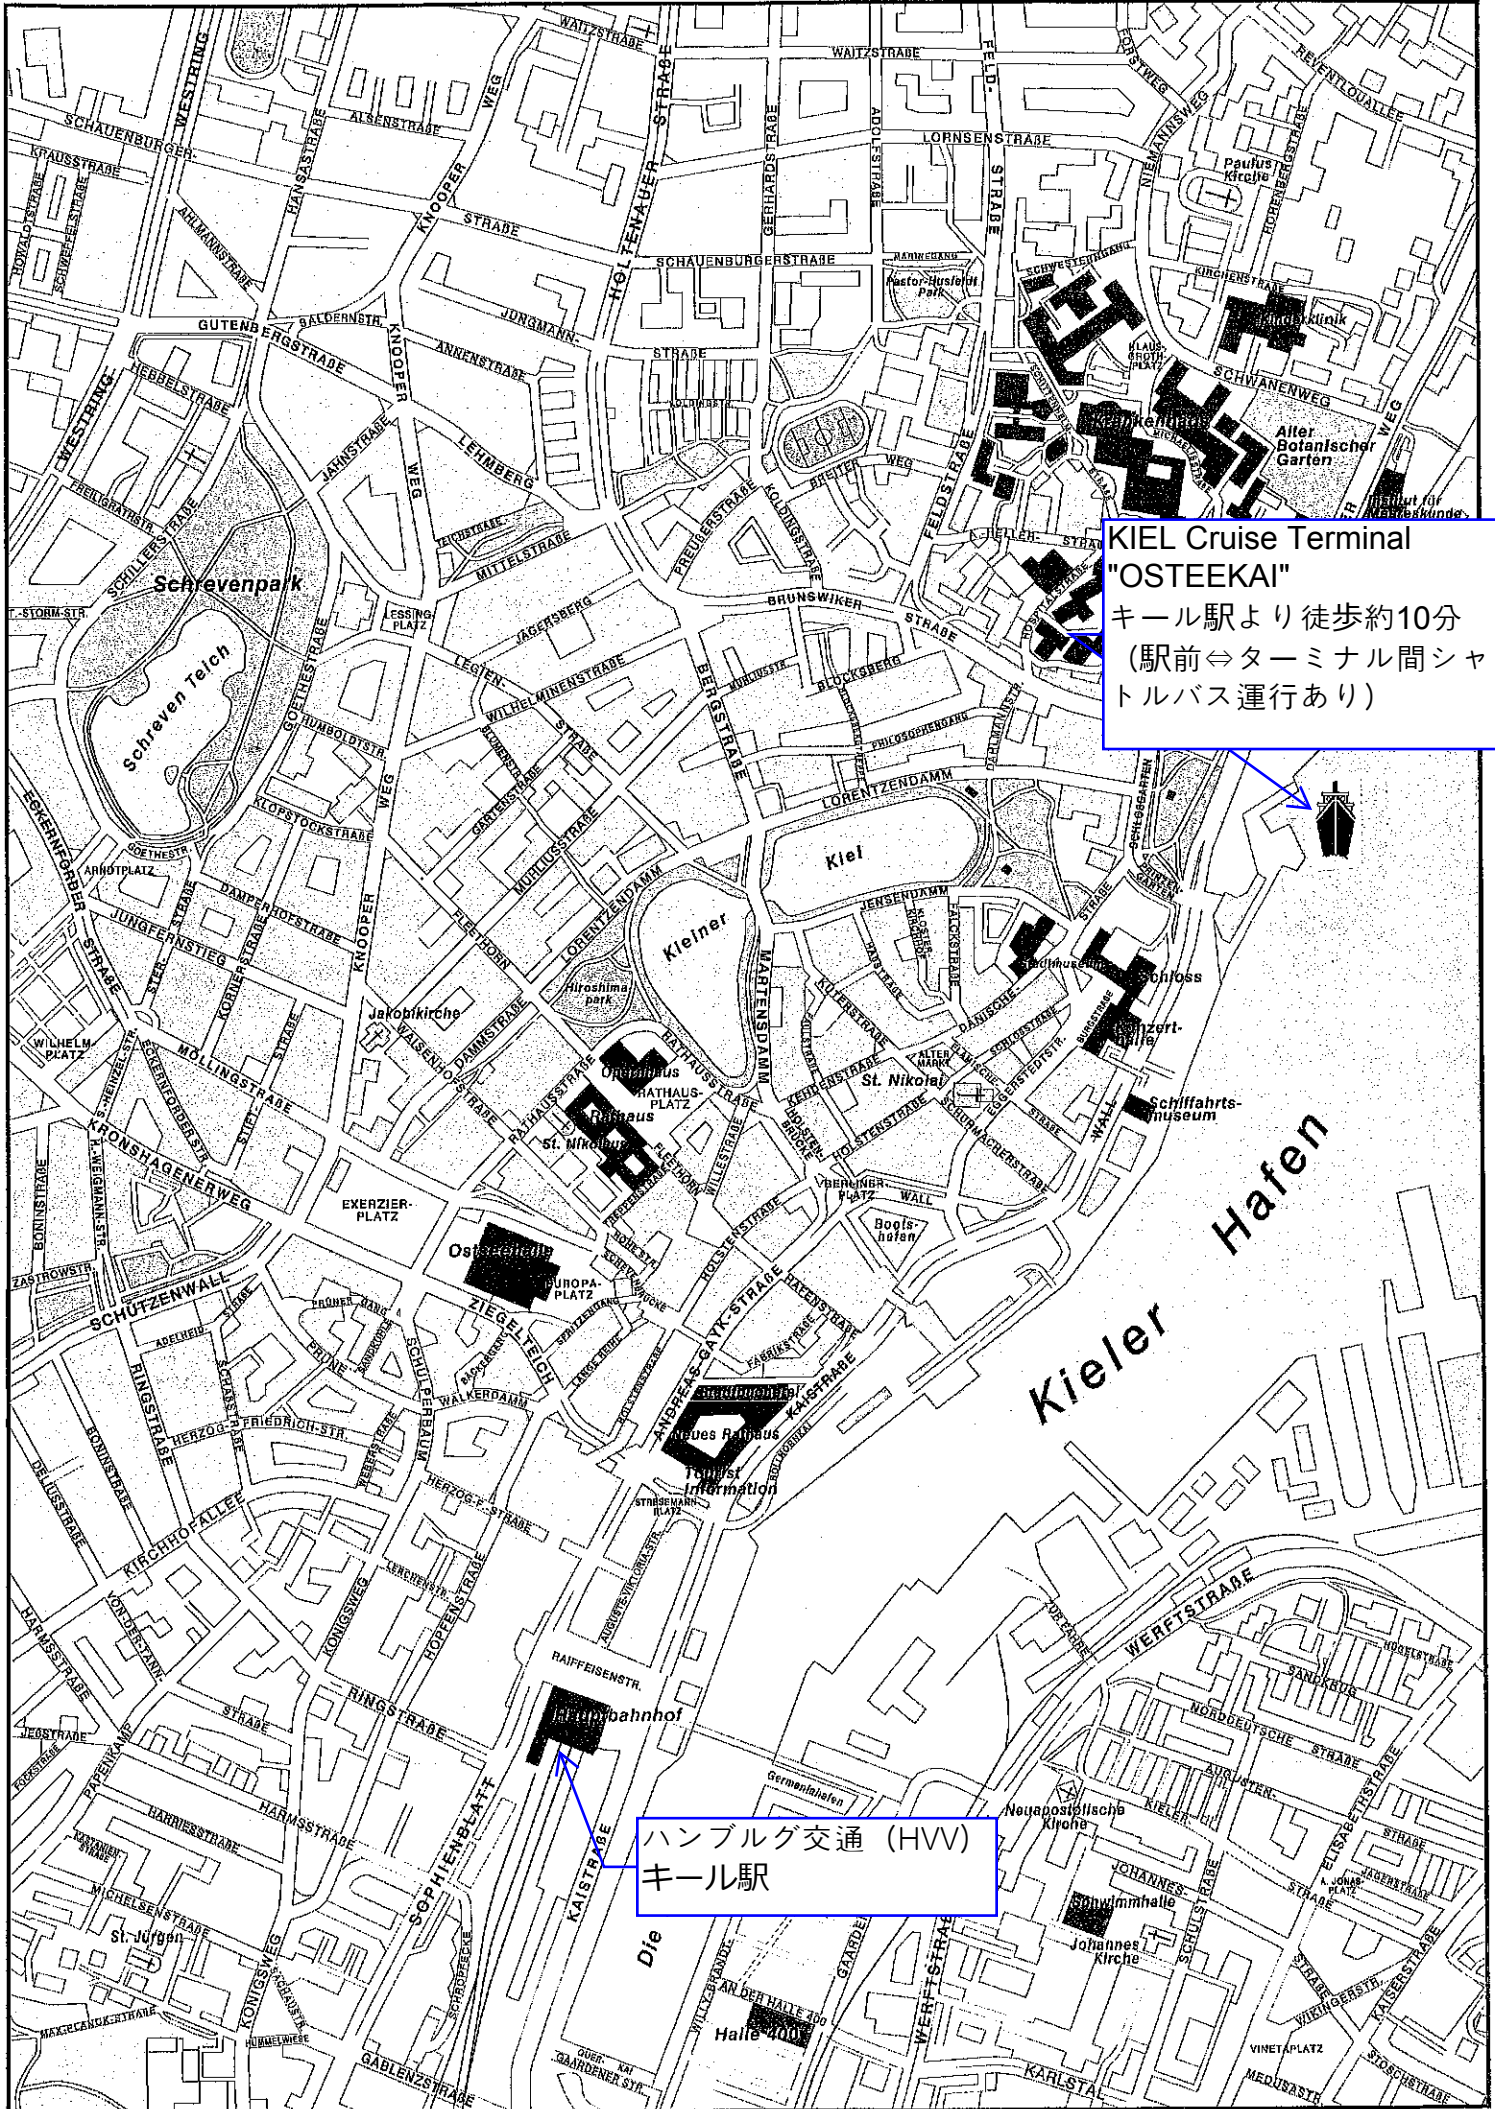

KIEL

**KIEL Cruise Terminal
"OSTEEKAI"**
キール駅より徒歩約10分
(駅前⇄ターミナル間シャトルバス運行あり)

ハンブルグ交通 (HVV)
キール駅