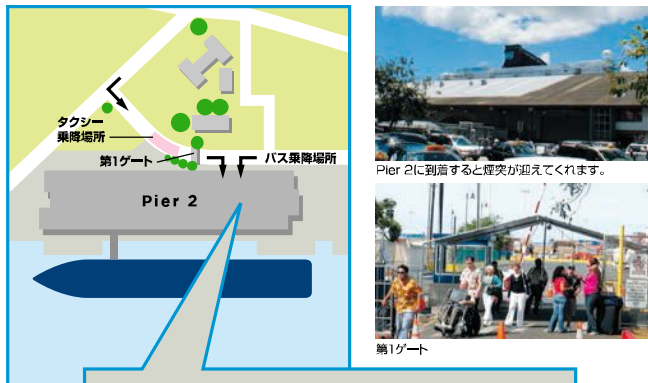

発着港のご案内

■ホノルル

港名 **Port of Honolulu**

住所 Pier 2/521 Ala Moana Blvd, Pier 2, Honolulu, HI96813

■ アラスカとその周辺	■ バミューダ	■ カナダ&ニューイングランド
■ カリブ	■ パハマ&フロリダ	■ ハワイとその周辺
■ メキシコ	■ 南アメリカ	■ 地中海とその周辺

■ニューヨーク

港名 **Port of New York**

住所 Manhattan Cruise Terminal
711 12th Avenue & 55th Street
New York, New York 10019

■マイアミ

港名 **Port of Miami**

住所 South America Way, Dodge Island
Downtown Miami, Miami, FL33132

■シアトル

港名 **Port of Seattle**

住所 Pier 66/Bell street pier Cruise Terminal
2225 Alaskan Way
Seattle, WA 98121

■ロサンゼルス

港名 **Port of Los Angeles**

住所 World Cruise Center
Berth SP-93
San Pedro, CA 90731

■バンクーバー

港名 **Port of Vancouver**

住所 Canada Place Cruise Ship Terminal
999 Canada Place Way
vancouver, BC

港名 **Ballantyne Pier**

住所 North Foot of Heatley Street
851 Centennial Road, Vancouver, BC

■チビタベッキア

港名 **Port of Civitavecchia**

住所 Pier No.12 BIS Civitavecchia, Rome, Italy

■バルセロナ

港名 **Moll D'Adossat Terminal**

住所 Moll Adossat, Spain

※その他の港についての詳細はwww.ncl.com (英語サイト) をご参照ください。