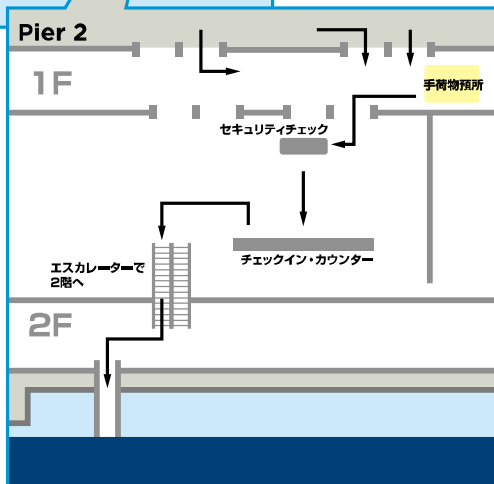

## 発着港のご案内

### ■ホノルル

港名 **Port of Honolulu**

住所 Pier 2/521 Ala Moana Blvd, Pier 2, Honolulu, HI96813

手荷物預所でバゲージを預けてチェックイン

チェックインを済ませればいよいよ乗船

タラップを渡り、フリースタイルクルージングで楽しむ船旅へ出発

■ アラスカとその周辺	■ バミューダ	■ カナダ&ニューイングランド
■ カリブ	■ パハマ&フロリダ	■ ハワイとその周辺
■ メキシコ	■ 南アメリカ	■ 地中海とその周辺